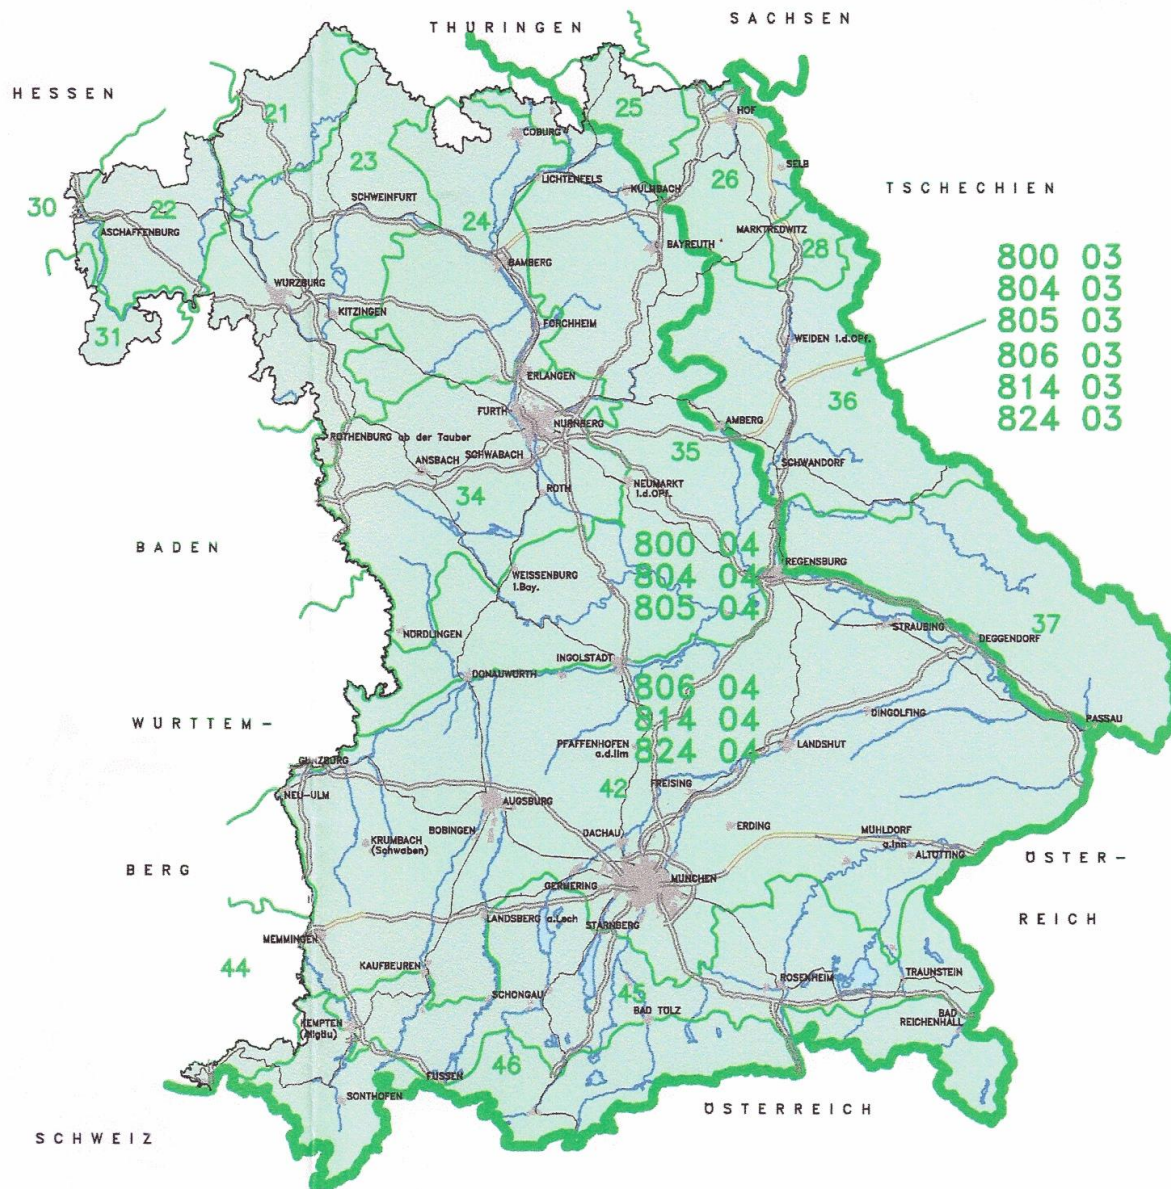

# BETULA PENDULA ROTH

## Sandbirke

## Herkunftsgebietskarte - Bayern

# Herkunftsgebietskarte - Deutschland

**BETULA PENDULA ROTH**  
**Sandbirke****804**  
**Herkunftsempfehlungen**

<b>HERKUNFTSGEBIET</b>			
<b>Empfohlenes Vermehrungsgut</b>			
<b>804 03</b>	<b>Südostdeutsches Hügel- und Bergland</b>		
1. Herkünfte	➤	804 03	Kategorie ausgewählt
2. Ersatzherkünfte	➤	804 04	Kategorie ausgewählt
<b>804 04</b>	<b>West- und Süddeutsches Bergland sowie Alpen und Alpenvorland</b>		
1. Herkünfte	➤	804 04	Kategorie ausgewählt
2. Ersatzherkünfte	➤	804 03	Kategorie ausgewählt