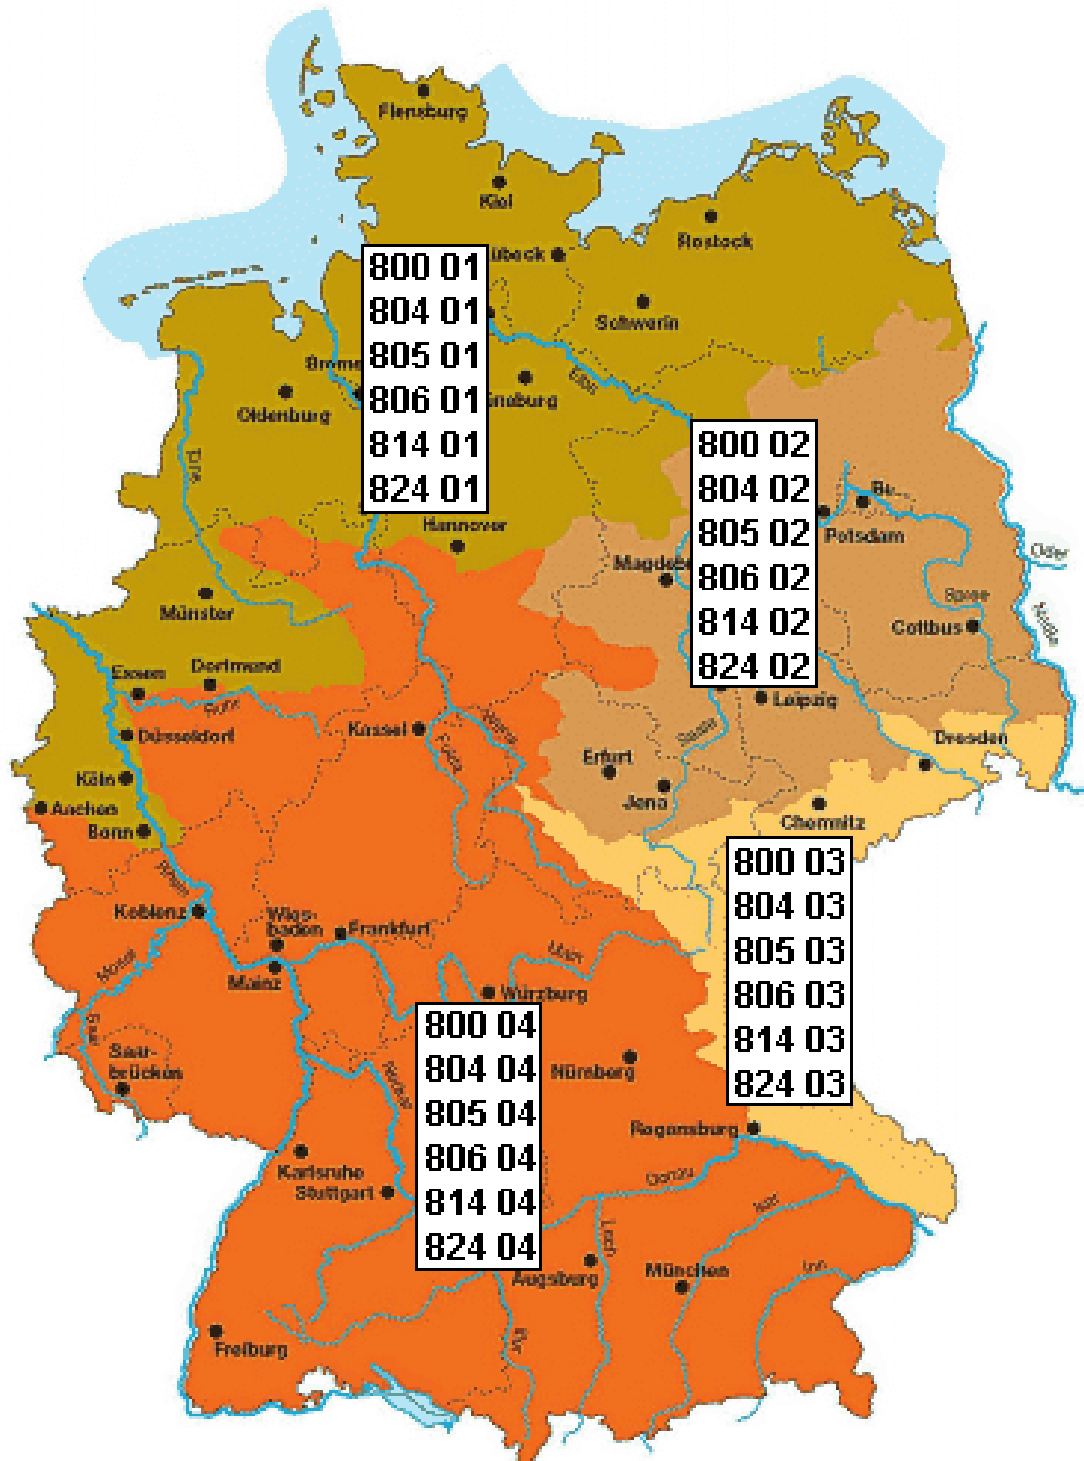

# 804

## Sandbirke

## Herkunftsgebietskarte - Bayern

# Herkunftsgebietskarte - Deutschland

**BETULA PENDULA ROTH**  
**Sandbirke****804**  
**Herkunftsempfehlungen**

<b>HERKUNFTSGEBIET</b>			
<b>Empfohlenes Vermehrungsgut</b>			
<b>804 03</b>	<b>Südostdeutsches Hügel- und Bergland</b>		
1. Herkünfte	➤	804 03	Kategorie ausgewählt
2. Ersatzherkünfte	➤	804 04	Kategorie ausgewählt
<b>804 04</b>	<b>West- und Süddeutsches Bergland sowie Alpen und Alpenvorland</b>		
1. Herkünfte	➤	804 04	Kategorie ausgewählt
2. Ersatzherkünfte	➤	804 03	Kategorie ausgewählt