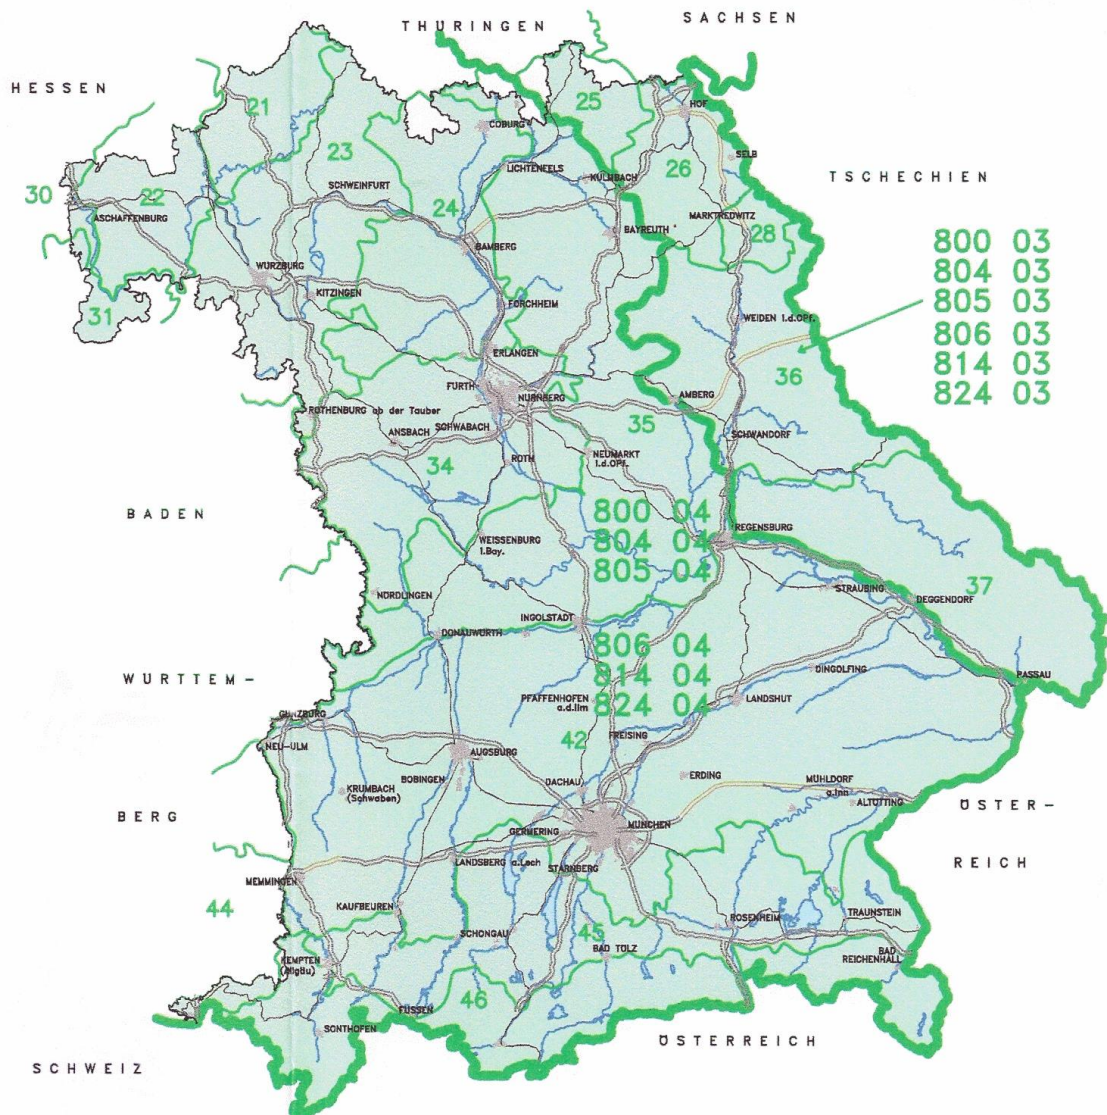

ACER PLATANOIDES L.

800

Spitzahorn

Herkunftsgebietskarte - Bayern

ACER PLATANOIDES L.**800****Spitzahorn****Herkunftsempfehlungen**

| HERKUNFTSGEBIET | | | |
|-----------------------------------|---|----------|-----------------------------|
| Empfohlenes Vermehrungsgut | | | |
| 800 03 | Südostdeutsches Hügel- und Bergland | | |
| | 1. Herkünfte | ➤ 800 03 | Kategorie ausgewählt |
| | 2. Ersatzherkünfte | ➤ 800 04 | Kategorie ausgewählt |
| 800 04 | West- und Süddeutsches Bergland sowie Alpen und Alpenvorland | | |
| | 1. Herkünfte | ➤ 800 04 | Kategorie ausgewählt |
| | 2. Ersatzherkünfte | ➤ 800 03 | Kategorie ausgewählt |